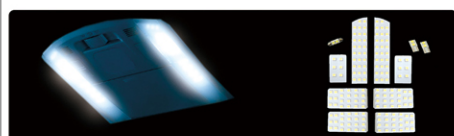

ESTIMA 50/55 AHR20

□FM+B+(DCF)+CL+RL+RG
商品番号:FLD-008 ※年式確認
¥24,000-
FLD00818000-05X8000

ALPHARD VELLFIRE 20

□FM+B+(DCF)+CL+RL+RG
商品番号:FLD-001
¥28,000-
FLD00122000-05X8000

ALPHARD VELLFIRE 30

□FM+B+(DCF)+CL+RL+RG
商品番号:FLD-010 ※電球仕様車専用
¥31,000-【受注生産】
FLD01024000-05X8000