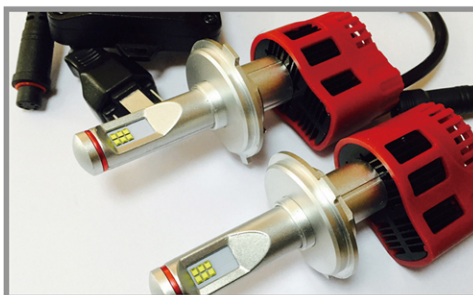

LED LIGHT EMITTING DIODE H.I.D. HIGH INTENSITY DISCHARGE LAMP

取付工賃税込価格

※表示価格に取付工賃、消費税を含んでいます。

◆H4 45W 4500lm
ヘッドランプ専用
商品番号:F6-H4 29800-05X8000
価格:¥37,000-
【保安基準適合】

◆H8/H11 55W 5200lm
ヘッドランプ/フォグランプ
商品番号:F6-H11 29800-05X8000
価格:¥37,000-
【保安基準適合】

◆HB3 25W 3200lm
ヘッドランプハイビーム専用
商品番号:FP6-9005 22800-05X8000
価格:¥29,000-
【保安基準適合】