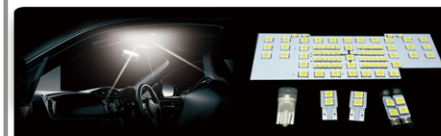

TOYOTA 86

□FM+B+DCF+RG
商品番号:FLD-086
¥21,000-
FLD08614500-05X8000

CROWN 210 ATHLETE/ROYAL/MAJESTA

□FM(FL)+B+DCF+DCR+RL+RG
商品番号:FLD-009
¥27,000-
FLD00920000-06X8000

CROWN 200 ATHLETE/ROYAL/MAJESTA

□FM(FL)+B+DCF+DCR+RL+RG
商品番号:FLD-009
¥27,000-
FLD00920000-06X8000